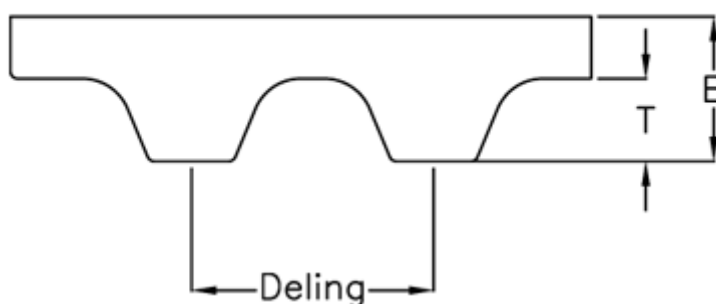

Varenummer: 602776230616
Beskrivelse: Gates tandrem Syncropower PU 32 T10 610

Mål

Antal tænder	= 61
Bredde	= 32
Deling	= 10
Højde B mm	= 4.5
Højde T mm	= 2.5
Længde	= 610
Type	= PU 32 T10 610